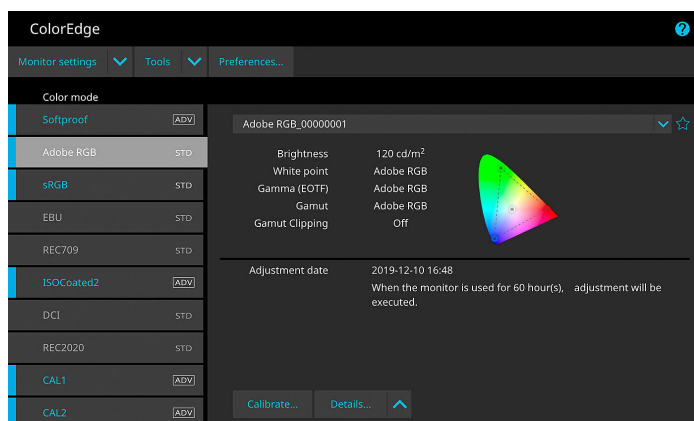

EIZO-software voor snelle kalibratie en print

Als een monitor langer wordt gebruikt, veranderen de weergave-eigenschappen. Bij een grafische monitor is het echter essentieel dat de weergave gedurende de volledige gebruiksduur constant blijft. Daarom is het belangrijk om de monitor regelmatig te kalibreren en bij te stellen. Met de gratis kalibratiesoftware ColorNavigator 7 van EIZO kan de ColorEdge CS2731 binnen anderhalve minuut (gemeten met een MacBook Pro en EX4) eenvoudig en verliesvrij worden gekalibreerd. Zo ziet dezelfde foto er op de monitor ook over vijf jaar nog precies hetzelfde uit.

[Meer informatie over de EIZO ColorNavigator](#)

De gratis software Quick Color Match helpt gebruikers om ook zonder diepgaande kennis van kleurbeheer al op de monitor te kunnen beoordelen hoe hun foto's eruit zullen zien als ze ze thuis afdrucken op hun inktjetprinter van Canon of Epson. De foto's kunnen bijvoorbeeld voor het afdrucken worden geoptimaliseerd voor de specifieke eigenschappen van het gebruikte fotopapier, zodat kostbare correctierondes kunnen worden vermeden.

[Meer informatie over de Quick Color Match](#)

VOOR OPTIMALE KLEURWEERGAVE EIZO microchip

Voor kleurechte beeldbewerkingen beschikt de CS2731 over een hoogwaardige microchip (ASIC, Application-Specific Integrated Circuit), die EIZO speciaal heeft ontwikkeld voor de bijzondere eisen van workflows die absoluut kleurgetrouw moeten zijn. Deze microchip is het brein van de ColorEdge en staat garant voor de nauwkeurige, uniforme en constante beeldweergave waar EIZO om bekend staat.