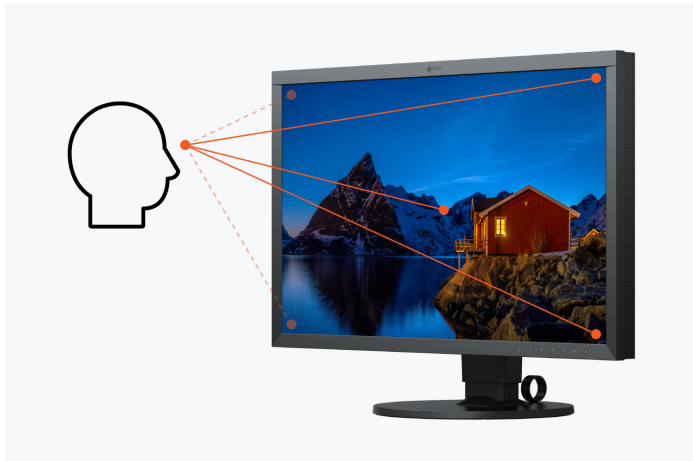

Nauwkeurigheid en kleur Helderheid, contrast en scherpte

VOOR HAARSCHERPE BEELDEN

Voortreffelijke beeldkwaliteit

De monitor levert een bijzonder hoge resolutie van (2560 x 1440), een uitstekende contrastverhouding van 1000:1 en een helderheid van 350 cd/m². Zo kunt u graphics en foto's tot op de pixel nauwkeurig bewerken. Ook de tekstcontouren zijn duidelijk en precies. De LCD-module met zijn IPS (Wide Gamut)-maakt een kijkhoek van 178 graden mogelijk. Daardoor blijven kleurtonen en contrast vanuit iedere kijkhoek van de gebruiker stabiel.

VOOR VERZADIGDE KLEUREN

Wide gamut

Om het volledige kleurenspectrum van moderne camera's te kunnen gebruiken, heeft u een monitor met de grootst mogelijke kleuruimte nodig. Anders zijn visuele beoordeling en verwerking van de verzadigde kleurtonen in het bestand niet mogelijk. Daarom dekt het IPS-paneel van de ColorEdge CS2731 bijvoorbeeld de grote fotokleuruimte AdobeRGB en de CMYK-printkleuruimte ISO-Coated V2 tot meer dan 99%. Dit betekent dat de volledige kleuruimte van moderne camera's ongewijzigd en zonder fouten wordt weergegeven. En een nauwkeurige simulatie van het afdrukresultaat in de softproof-weergave is eveneens gegarandeerd.