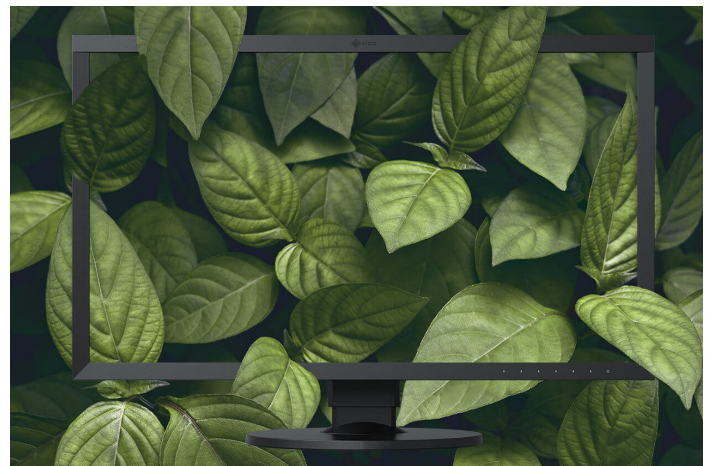

Duurzaam en met een lange levensduur

De CS2740 is gemaakt met het oog op een lange levensduur, waarbij rekening is gehouden met de gehele gebruikscyclus en de impact op het milieu. De monitor gaat in de regel significant langer mee dan de garantieperiode van vijf jaar. Vervangende onderdelen zijn beschikbaar tot vijf jaar nadat de monitor niet meer wordt geproduceerd. De lange levensduur en de optie om de monitor te repareren, sparen natuurlijke grondstoffen en daarmee ook ons milieu. Bij het ontwerp van de CS2740 hebben we veel aandacht besteed aan een laag grondstoffenverbruik, met hoogwaardige componenten en materialen en een zorgvuldige verwerking in de productie.