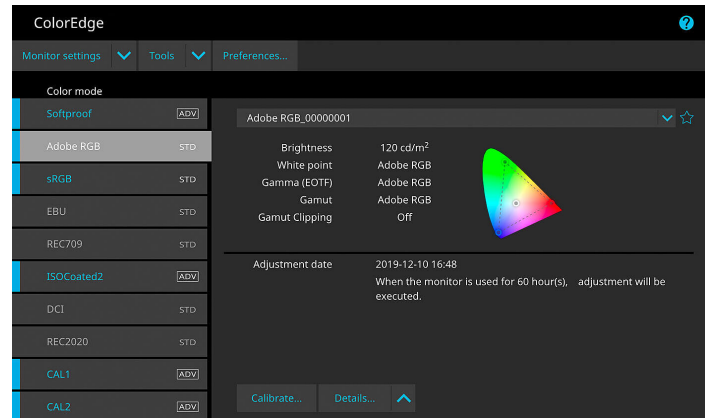

EIZO-software voor snelle kalibratie en print

Als een monitor langer wordt gebruikt, veranderen de weergave-eigenschappen. Bij een grafische monitor is het echter essentieel dat de weergave gedurende de volledige gebruiksduur constant blijft. Daarom is het belangrijk om de monitor regelmatig te kalibreren en bij te stellen. Met de gratis kalibratiesoftware ColorNavigator 7 van EIZO kan de ColorEdge CS2740 binnen anderhalve minuut (gemeten met een MacBook Pro en EX4) eenvoudig en verliesvrij worden gekalibreerd. Zo ziet dezelfde foto er op de monitor ook over vijf jaar nog precies hetzelfde uit.

[Meer informatie over de EIZO ColorNavigator](#)

De gratis software Quick Color Match helpt gebruikers om ook zonder diepgaande kennis van kleurbeheer al op de monitor te kunnen beoordelen hoe hun foto's eruit zullen zien als ze ze thuis afdrucken op hun inktjetprinter van Canon of Epson. De foto's kunnen bijvoorbeeld voor het afdrucken worden geoptimaliseerd voor de speci-

fieke eigenschappen van het gebruikte fotopapier, zodat kostbare correctierondes kunnen worden vermeden.

[Meer informatie over de Quick Color Match](#)