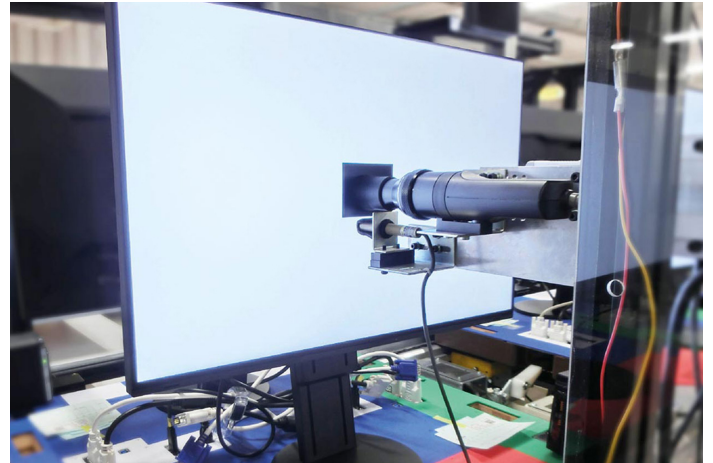

[→ Product Website](#)

[→ Video afspeellijst](#)

[→ Ervaring in AR](#)

Filmende fotografen, fotograferende filmmakers, time-lapses, cinemagrammen en bewegende GIF's: de grenzen tussen verschillende soorten visuele content vervagen en alles groeit naar elkaar toe. Of de beelden nu stilstaan of bewegen: de ColorEdge CS2740 van EIZO maakt het werk makkelijker. De allerbelangrijkste functie van een grafische monitor is natuurlijk om precies weer te geven wat de camera heeft geregistreerd. Daarom wordt iedere ColorEdge CS2740 in de fabriek individueel uitgemeten en optimaal ingesteld. Om deze perfectie na de levering vanuit de fabriek gedurende de hele gebruiksduur van de monitor constant te houden, kan de ColorEdge CS2740 in slechts anderhalve minuut (gemeten met een MacBook Pro en EX4) verliesvrij worden gekalibreerd met een hardware-kalibratie. Vaak gebruiken grafische professionals een krachtige laptop als hoofdcomputer. Met de CS2740 is het geen enkel probleem om randapparatuur direct aan te sluiten: voor externe harde schijven, muis, toetsenbord en nog veel meer zijn er in totaal vier USBdownstream-poorten en één USB-C-upstreampoort. De laptop kan met één enkele USB-C-kabel worden aangesloten op de CS2740 en zo direct worden geïntegreerd in de bureau-opstelling voor het grafische werk. Daarnaast werkt de kabel ook als voedingskabel, die tot 60 watt levert. Bovendien beschikt de monitor over signaalgangen voor DisplayPort en HDMI. Zo wordt de ColorEdge CS2740 de centrale technologiehub voor veeleisende creatieve professionals.

waar nodig, gecorrigeerd. Dankzij deze unieke fabriekskalibratie bij EIZO is de monitor met de vooraf ingestelde kleurruimtes direct na het uitpakken klaar voor gebruik. Door de uitgebreide fabriekskalibratie werkt de herkalibratie met de ColorNavigator bovendien bijzonder snel.