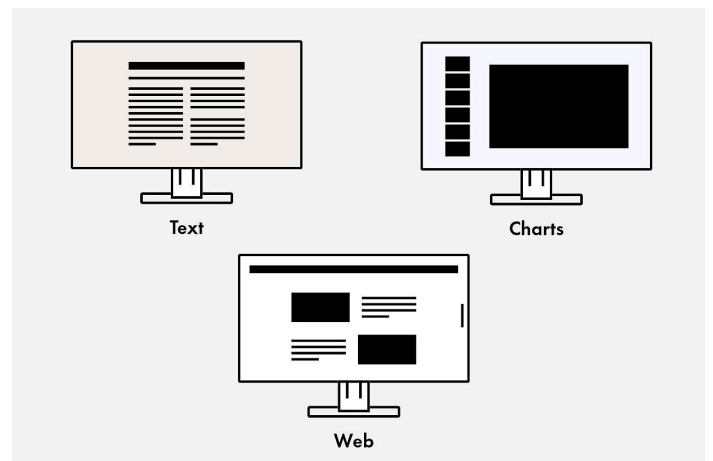

Ergonomische voet

Onze monitoren zijn traploos in hoogte verstelbaar en kunnen, afhankelijk van het model, tot op de bodemplaat van de voet worden verlaagd. Dit maakt een optimale ergonomie mogelijk, ongeacht of u achter het beeldscherm zit of staat. Daarnaast kunt u de monitorvoet in een stand draaien en kantelen die voor uw zithouding het meest comfortabel is.

Draaien
344°

Rotatie
rechts- en linksom

Aansluitingsmogelijkheden

Beste connectiviteit

Eén monitor, veel verschillende aansluitingen

Gemakkelijker kan het niet: de meeste eindapparaten die u hebt, zoals pc, laptop, muis, toetsenbord of koptelefoon, kunt u rechtstreeks op de monitor aansluiten. De monitor beschikt namelijk over verschillende signaalinterfaces en aansluitingen. Het dagelijks werk wordt daarvoor veel gemakkelijker en u hebt bovendien een opgeruimd bureau.

Software en bedieningsgemak

De uitrusting om comfortabel te werken

Geoptimaliseerde kleurweergave met één druk op de knop

Vooraf ingestelde kleurmodi optimaliseren het bekijken van afbeeldingen, tekst of video's. Want het maakt verschil of u een video bekijkt, een foto bekijkt, op internet surft of teksten schrijft. Met één druk op de knop stelt u de respectievelijke preset in voor helderheid, gammacorrectie en kleurtemperatuur. Een voorbeeld: de papiermodus simuleert het aangename contrast van bedrukt papier, waardoor lezen gemakkelijker wordt voor de ogen en vermoeidheid wordt voorkomen.

Ook de op de gebruiker gerichte luidsprekers en alle bedieningselementen zijn in de schermrand ondergebracht. Hierdoor sluiten ze op een gebruiksvriendelijke manier aan op het vlakke, bijna randloze design van de monitor.