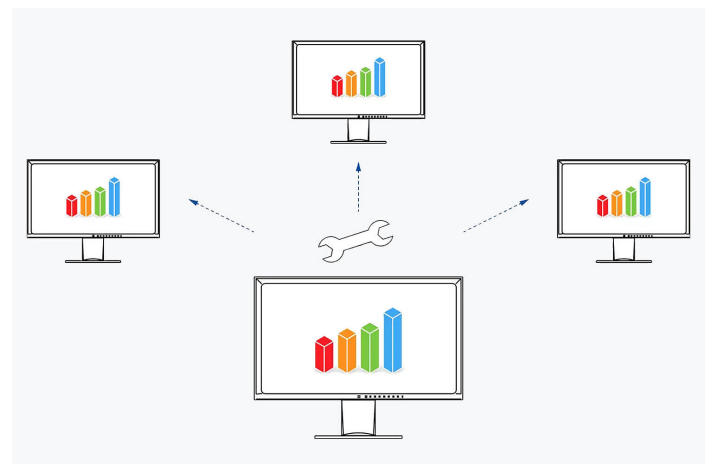

BEDRIJFSBREDE STANDAARDINSTELLING Monitor Configurator

Vermindering van de werklust voor beheerders: Met de software kunt u een standaardinstelling maken voor alle relevante monitorinstellingen. Deze opstelling kan via het lokale netwerk naar de aangesloten monitoren worden gedistribueerd en vergemakkelijkt zo het uitrolproces.