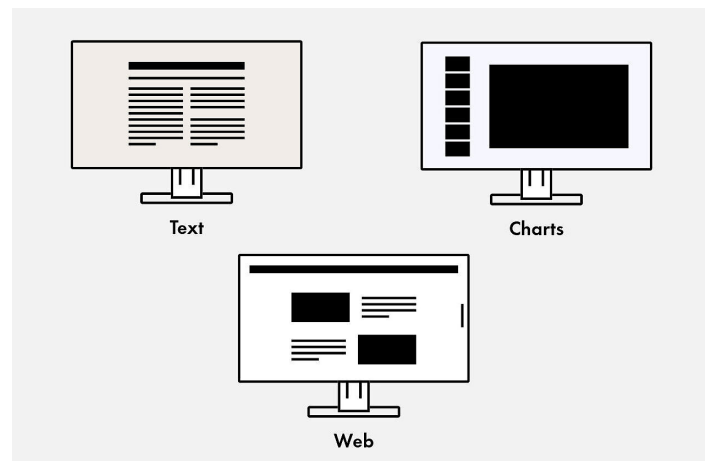

Ergonomische voet

Ergonomisch en stabiel: de verstelbare standaard heeft ergonomie hoog in het vaandel staan. U kunt de monitor draaien, zwenken en kantelen op de manier die voor uw rug, nek en zithouding het meest comfortabel is. Hij kan traploos in hoogte worden veresteld en tot bijna aan het bureau of de voet van de standaard worden neergelaten. Hierdoor kunt u de bovenste rij beelden ergonomisch onder ooghoogte plaatsen.

Hoogte
140 mm

Kantelen
Tussen 5° voorwaarts en 35° achterwaarts

Draaien
344°

Rotatie
rechtsom

Aansluitingsmogelijkheden Beste connectiviteit

Eén monitor, veel verschillende aansluitingen

Gemakkelijker kan het niet: de meeste eindapparaten die u hebt, zoals pc, laptop, muis, toetsenbord of koptelefoon, kunt u rechtstreeks op de monitor aansluiten. De monitor beschikt namelijk over verschillende signaalinterfaces en aansluitingen. Het dagelijks werk wordt daarvoor veel gemakkelijker en u hebt bovendien een opgeruimd bureau.

Software en bedieningsgemak De uitrusting om comfortabel te werken

Geoptimaliseerde kleurweergave met één druk op de knop

Vooraf ingestelde kleurmodi optimaliseren het bekijken van afbeeldingen, tekst of video's. Want het maakt verschil of u een video bekijkt, een foto bekijkt, op internet surft of teksten schrijft. Met één druk op de knop stelt u de respectievelijke preset in voor helderheid, gammacorrectie en kleurtemperatuur. Een voorbeeld: de papiermodus simuleert het aangename contrast van bedrukt papier, waardoor lezen gemakkelijker wordt voor de ogen en vermoeidheid wordt voorkomen.