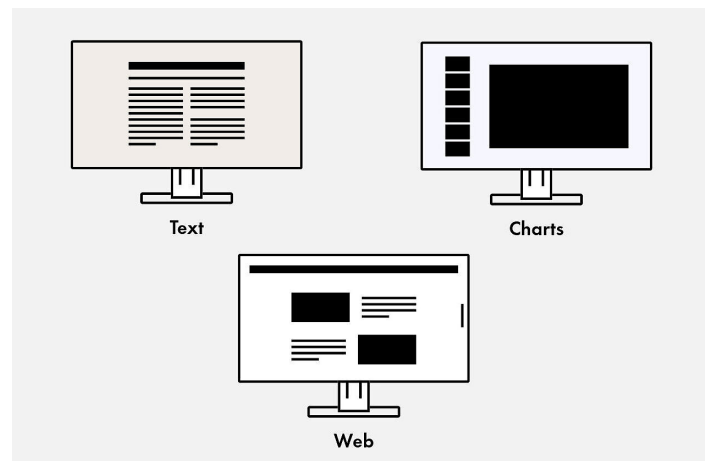

Ergonomische voet

Ergonomisch en stabiel: de verstelbare standaard heeft ergonomie hoog in het vaandel staan. U kunt de monitor draaien, zwenken en kantelen op de manier die voor uw rug, nek en zithouding het meest comfortabel is. Hij kan traploos in hoogte worden veresteld en tot bijna aan het bureau of de voet van de standaard worden neergelaten. Hierdoor kunt u de bovenste rij beelden ergonomisch onder ooghoogte plaatsen.

Hoogte
158.6 mm

Kantelen
Tussen 5° voorwaarts en 35° achterwaarts

Draaien
344°

Rotatie
rechts- en linksom

Design

Een goed figuur op ieder bureau

Elegant design

Een monitor die er goed uit ziet, kan een belangrijke bijdrage leveren aan een prettige werksfeer. Het vrijwel bezelloze design van de ergonomisch ontworpen monitor past heel natuurlijk in uw werkomgeving, ongeacht of u op kantoor werkt of thuis. De behuizing is verkrijgbaar in elegant zwart of fris wit, natuurlijk met bijpassende kabels in exact dezelfde wittoon.

Software en bedieningsgemak

De uitrusting om comfortabel te werken

Geoptimaliseerde kleurweergave met één druk op de knop

Vooraf ingestelde kleurmodi optimaliseren het bekijken van afbeeldingen, tekst of video's. Want het maakt verschil of u een video bekijkt, een foto bekijkt, op internet surft of teksten schrijft. Met één druk op de knop stelt u de respectievelijke preset in voor helderheid, gammacorrectie en kleurtemperatuur. Een voorbeeld: de papiermodus simuleert het aangename contrast van bedrukt papier, waardoor lezen gemakkelijker wordt voor de ogen en vermoeidheid wordt voorkomen.

Ook de op de gebruiker gerichte luidsprekers en alle bedieningselementen zijn in de schermrand ondergebracht. Hierdoor sluiten ze op een gebruiksvriendelijke manier aan op het vlakke, bijna randloze design van de monitor.