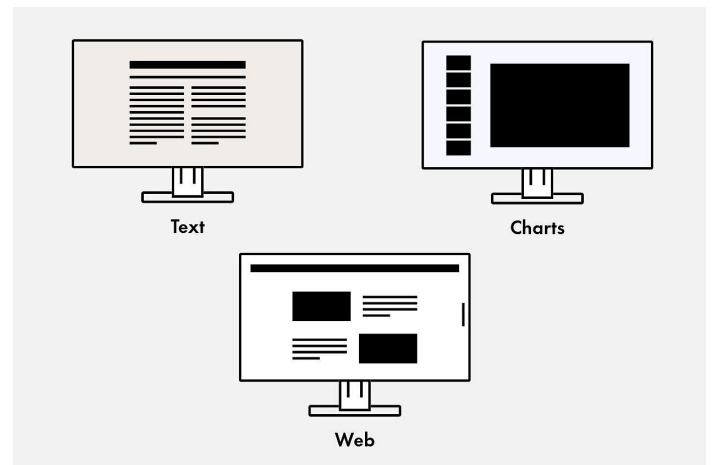

Software en bedieningsgemak

De uitrusting om comfortabel te werken

Geoptimaliseerde kleurweergave met één druk op de knop

Vooraf ingestelde kleurmodi optimaliseren het bekijken van afbeeldingen, tekst of video's. Want het maakt verschil of u een video bekijkt, een foto bekijkt, op internet surft of teksten schrijft. Met één druk op de knop stelt u de respectievelijke preset in voor helderheid, gammacorrectie en kleurtemperatuur. Een voorbeeld: de papiermodus simuleert het aangename contrast van bedrukt pa-

pier, waardoor lezen gemakkelijker wordt voor de ogen en vermoeidheid wordt voorkomen.