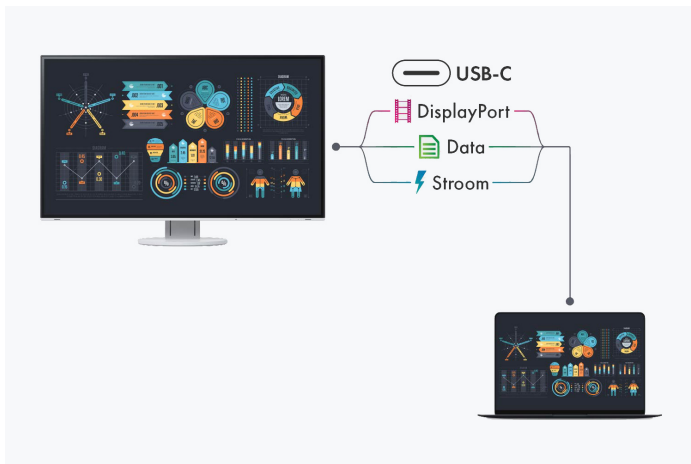

Aansluitingsmogelijkheden

Beste connectiviteit

De meest moderne connectiviteit met USB-C

Eén USB-C-kabel levert alles: video- en audiosignalen, een snelle gegevensoverdracht, voeding voor aangesloten apparaten en nog veel meer. En, heel handig: de 70 W via USB-C laadt kleine computers of notebooks op. Zo houdt u ruimte over op uw bureau, want een extra adapter wordt overbodig.

We hebben een kleine selectie van verschillende apparaten en de compatibiliteit tussen monitor en computer voor u getest en beschreven [op de internationale EIZO-website](#).

Eén monitor, veel verschillende aansluitingen

Gemakkelijker kan het niet: de meeste eindapparaten die u hebt, zoals pc, laptop, muis, toetsenbord of koptelefoon, kunt u rechtstreeks op de monitor aansluiten. De monitor beschikt namelijk over verschillende signaalinterfaces en aansluitingen. Het dagelijks werk wordt daarvoor veel gemakkelijker en u hebt bovendien een opgeruimd bureau.