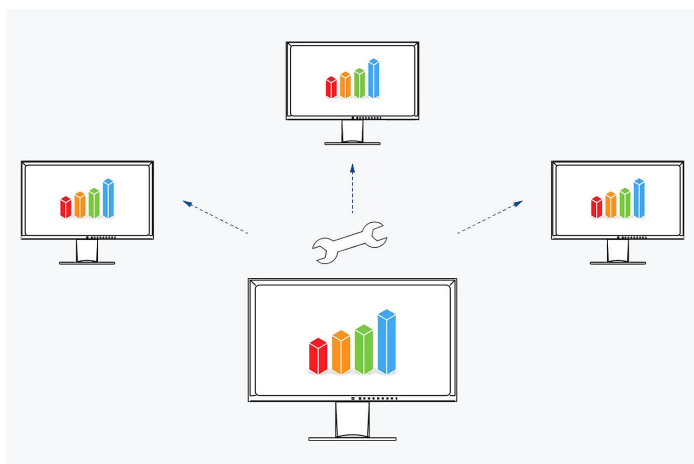

MONITORCONTROLE EN -BEHEER

Screen InStyle

Naast het menu op het scherm kan de EV2485 gemakkelijk worden bediend vanaf de PC met de Screen InStyle software. De instelmogelijkheden omvatten bijvoorbeeld kleurweergave, energiebesparingsopties en ergonomische functies. In systemen met meerdere schermen kunnen de instellingen synchroon worden toegepast op alle aangesloten schermen met Screen InStyle.

[Meer informatie over Screen InStyle vindt u hier](#)

MONITORCONTROLE EN -BEHEER IN HET NETWERK

Screen InStyle Server

Systeembeheerders kunnen monitoren die in het netwerk zijn aangesloten en waarop Screen InStyle is geïnstalleerd, centraal beheren en controleren met behulp van de Screen InStyle Server-toepassing. Dit optimaliseert het stroomverbruik en vereenvoudigt het beheer van de monitoren.

[Meer informatie over Screen InStyle Server vindt u hier](#)

BEDRIJFSBREDE STANDAARDINSTELLING

Monitor Configurator

Vermindering van de werklast voor beheerders: Met de software kunt u een standaardinstelling maken voor alle relevante monitorinstellingen. Deze opstelling kan via het lokale netwerk naar de aangesloten monitoren worden gedistribueerd en vergemakkelijkt zo het uitrolproces.