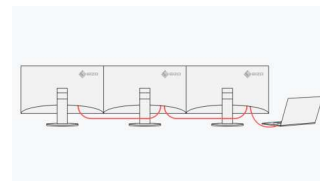

DAISY-CHAIN-METHODE

Efficiënte opstelling met meerdere monitoren

Via de USB-C-poorten van de monitor kunt u per daisy-chain-aansluiting meerdere monitoren koppelen, zonder extra verbindingen naar de computer. Hierdoor kunt u moeiteloos vier monitoren naast elkaar gebruiken, zonder onhandig gedoe met kabels. Als u meerdere toepassingen naast elkaar kunt weergeven, werkt u comfortabeler en efficiënter.

Overigens kunnen computers en monitoren met een DisplayPort-aansluiting ook op USB-C worden aangesloten. De juiste kabel hiervoor uit onze optionele accessoires heet CP200.

Weet u niet zeker of uw systeem compatibel is met de daisy-chain-methode? EIZO test de PC's die momenteel op de markt zijn om er zeker van te zijn dat ze compatibel zijn met de daisy-chain-methode en met de FlexScan-monitoren.

1. [Lees meer over de compatibiliteitstests (naar de internationale EIZO website)](#)
2. [Zo maakt u een daisy-chain-koppeling (naar de internationale EIZO website)](#)

Daisy-chain-methode
Opgeruimd kabelbeheer