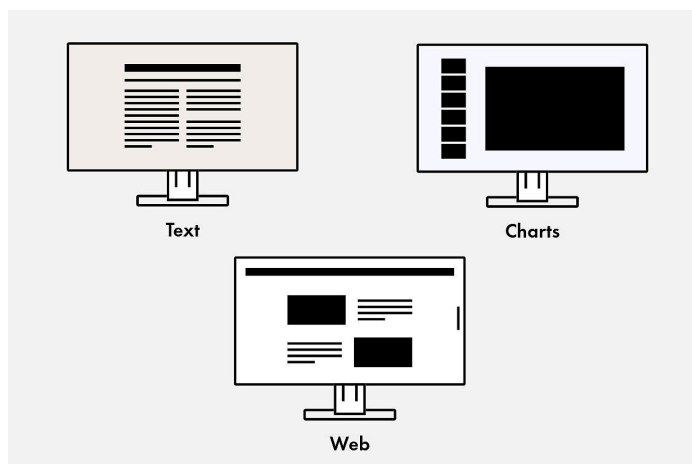

Ergonomische voet

Ergonomisch en stabiel: de verstelbare standaard heeft ergonomie hoog in het vaandel staan. U kunt de monitor draaien, zwenken en kantelen op de manier die voor uw rug, nek en zithouding het meest comfortabel is. Hij kan traploos in hoogte worden veresteld en tot bijna aan het bureau of de voet van de standaard worden neergelaten. Hierdoor kunt u de bovenste rij beelden ergonomisch onder ooghoogte plaatsen.

Hoogte
182,2 mm

Kantelen
Tussen 5° voorwaarts en 35° achterwaarts

Draaien
344°

Rotatie
rechts- en linksom

Software en bedieningsgemak

De uitrusting om comfortabel te werken

Geoptimaliseerde kleurweergave met één druk op de knop

Bediening is kinderspel

De voorkant van de EV2495 beschikt over elektrostatische bedieningselementen in plaats van mechanische toetsen. Deze zijn gemakkelijk te gebruiken en bovendien erg elegant.

Met de Button Guide hebt u alle functies in één oogopslag. Eén aanraking van het bedieningspaneel is voldoende en de functietoewijzing van de toetsen wordt

weergegeven. Uw voordeel: een duidelijke bediening en een strak, overzichtelijk design.

Ook de op de gebruiker gerichte luidsprekers en alle bedieningselementen zijn in de schermrand ondergebracht. Hierdoor sluiten ze op een gebruiksvriendelijke manier aan op het vlakke, bijna randloze design van de monitor.