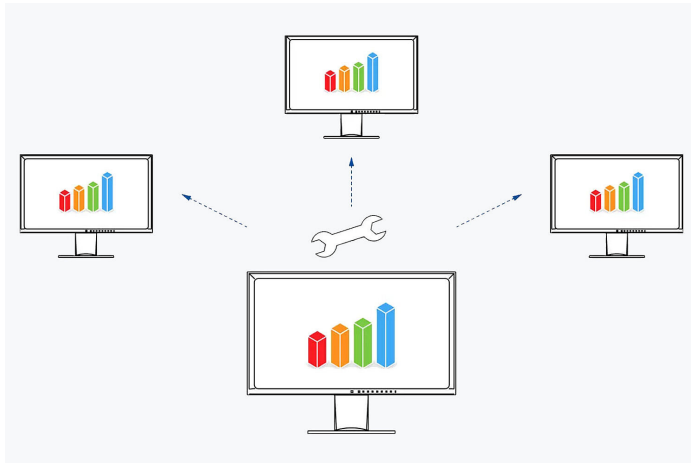

BEDRIJFSBREDE STANDAARDINSTELLING

Monitor Configurator

Vermindering van de werklast voor beheerders: Met de software kunt u een standaardinstelling maken voor alle relevante monitorinstellingen. Deze opstelling kan via het lokale netwerk naar de aangesloten monitoren worden gedistribueerd en vergemakkelijkt zo het uitrolproces.

Duurzaamheid

Milieu- en sociaal bewuste productie

ECOVIEW OPTIMIZER

Tot maar liefst 30% energie besparen

Energie besparen zonder concessies aan de kwaliteit: De EcoView Optimizer vermindert bij donkere beelden volledig automatisch de achtergrondverlichting. Daarbij daalt het energieverbruik met circa 30%. Tegelijkertijd worden het signaal versterkt en de kleurtonaliteiten aangepast. Het resultaat: Bij een lager verbruik ervaart u de beeldkwaliteit die u gewend bent.