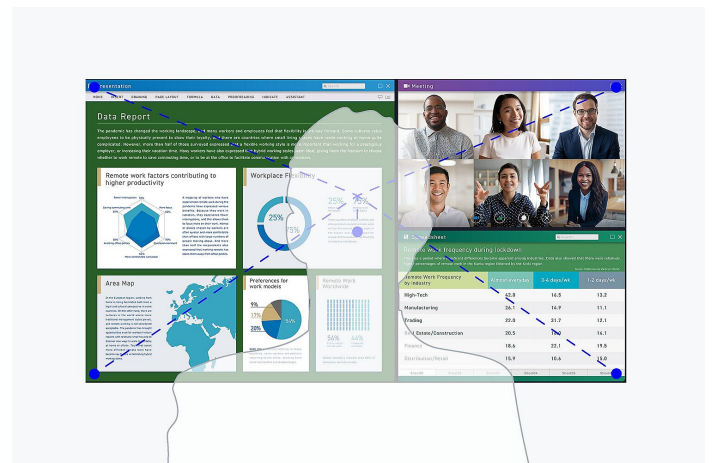

Optimale beeldkwaliteit dankzij IPS-panel

De monitor levert een uitstekende beeldkwaliteit die is gebaseerd op drie pijlers: excellente resolutie van 3840 x 2160 (4K UHD) pixels, maximaal contrast van 2000:1 en een stabiele helderheid met tot 350 cd/m². Dat betekent: U geniet van haarscherpe tekstcontouren, stralende illustraties en heldere beelden. Dankzij de hoogwaardige IPS-panels met LED-backlight blijven contrasten en kleuren vanuit elke kijkhoek stabiel.