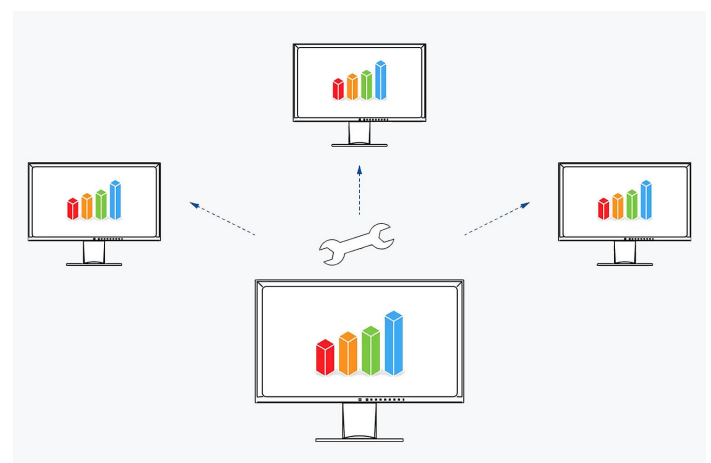

BEDRIJFSBREDE STANDAARDINSTELLING

Monitor Configurator

Vermindering van de werklast voor beheerders: Met de software kunt u een standaardinstelling maken voor alle relevante monitorinstellingen. Deze opstelling kan via het lokale netwerk naar de aangesloten monitoren worden gedistribueerd en vergemakkelijkt zo het uitrolproces.