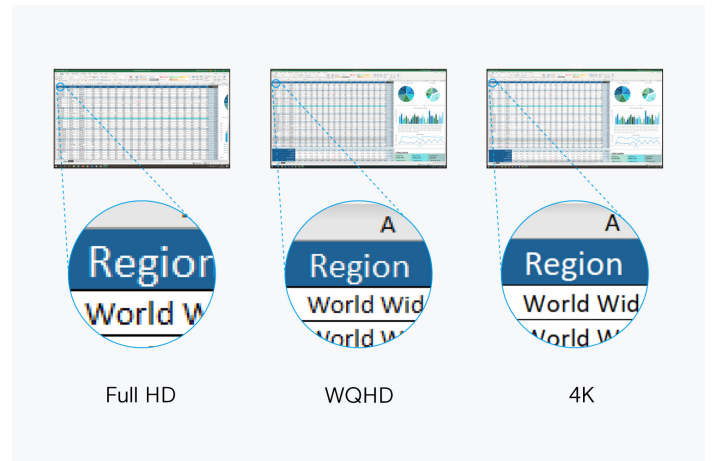

Beeldkwaliteit

Nauwkeurigheid, helderheid, contrast en scherpte

Efficiënt werken op een groot 4K-scherm

Dankzij de 4K-resolutie (3840 x 2160 pixels) wordt er vier keer meer informatie weergegeven dan op een Full HD-monitor (1920 x 1080 pixels) en meer dan twee keer zoveel als op een WQHD-monitor (2560 x 1440 pixels). Met 4K kunnen meer toepassingen tegelijkertijd op één scherm worden weergegeven, zodat u minder vaak hoeft te scrollen of van venster hoeft te wisselen.

Resolutie van 4K voor haarscherpe teksten en afbeeldingen

Of u de FlexScan EV2740X nu voor CAD-, kantoor- of video-toepassingen gebruikt, de monitor met een resolutie van 4K Ultra HD vergemakkelijkt uw werk met zijn uitzonderlijke weergavekwaliteit. De 27-monitor heeft een native resolutie van 3840 x 2160 (4K UHD) pixels en 163 ppi (pixels per inch), zodat teksten en graphics duidelijker en scherper dan ooit zijn.