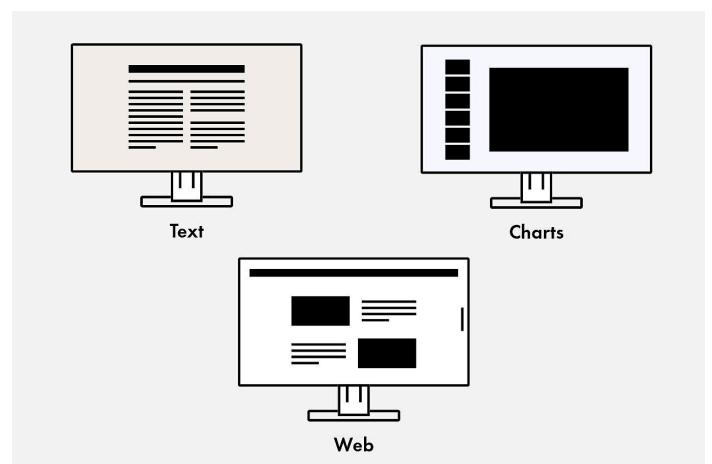

Geoptimaliseerde kleurweergave met één druk op de knop

Vooraf ingestelde kleurmodi optimaliseren het bekijken van afbeeldingen, tekst of video's. Want het maakt verschil of u een video bekijkt, een foto bekijkt, op internet surft of teksten schrijft. Met één druk op de knop stelt u de respectievelijke preset in voor helderheid, gammacorrectie en kleurtemperatuur. Een voorbeeld: de papiermodus simuleert het aangename contrast van bedrukt papier, waardoor lezen gemakkelijker wordt voor de ogen en vermoeidheid wordt voorkomen.