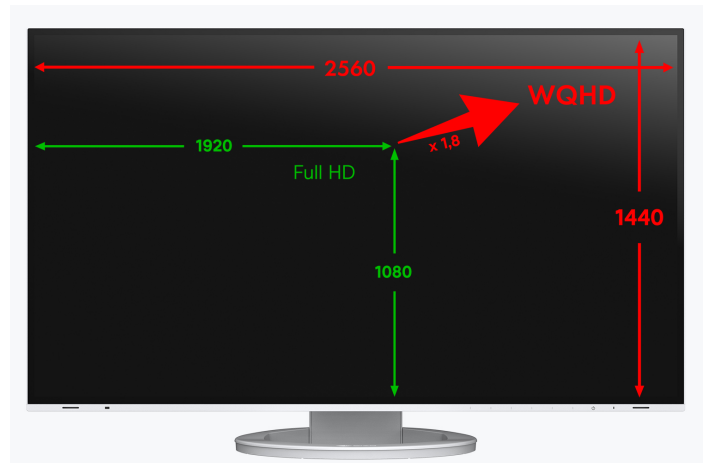

Beeldkwaliteit Nauwkeurigheid, helderheid, contrast en scherpte

Optimale beeldkwaliteit dankzij IPS-panel

De monitor levert een uitstekende beeldkwaliteit die is gebaseerd op drie pijlers: excellente resolutie van 2560 x 1440 pixels, maximaal contrast van 1000:1 en een stabiele helderheid met tot 350 cd/m². Dat betekent: U geniet van haarscherpe tekstcontouren, stralende illustraties en heldere beelden. Dankzij de hoogwaardige IPS-panels met LED-backlight blijven contrasten en kleuren vanuit elke kijkhoek stabiel.

WQHD-RESOLUTIE

Hoge resolutie voor efficiënt multitasken

Met zijn 27 inch WQHD-resolutie (2560 x 1440) biedt EV2795 1,8 keer meer ruimte dan conventionele Full HD-

monitoren (1920 x 1080). Dit betekent dat er gemakkelijk meerdere vensters op het scherm passen, wat de efficiëntie verhoogt en veelvuldig schakelen en scrollen bespaart.

Zorgvuldige kleurregeling

Een beeld wordt pas perfect als de kleuren perfect zijn. Daarom beschikken monitoren van EIZO over een Look-Up Table (LUT) van ten minste 10 bit, waardoor kleurinformatie aanzienlijk preciezer wordt toegewezen dan bij een 8-bits LUT. Fijne kleurnuances zorgen voor perfect weergegeven overgangen en ondersteunen daarnaast de mogelijkheid om de instellingen heel precies af te stemmen. De witpuntwaarde kan bijvoorbeeld in stappen van 500 worden ingesteld van 4000 tot 10 000 Kelvin – zonder dat er details verloren gaan.