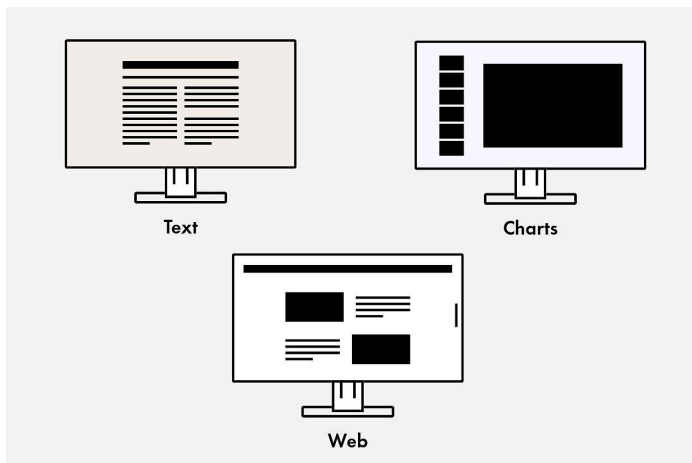

Software en bedieningsgemak

De uitrusting om comfortabel te werken

Geoptimaliseerde kleurweergave met één druk op de knop

Vooraf ingestelde kleurmodi optimaliseren het bekijken van afbeeldingen, tekst of video's. Want het maakt verschil of u een video bekijkt, een foto bekijkt, op internet surft of teksten schrijft. Met één druk op de knop stelt u de respectievelijke preset in voor helderheid, gammacorrectie en kleurtemperatuur. Een voorbeeld: de papiermodus simuleert het aangename contrast van bedrukt papier, waardoor lezen gemakkelijker wordt voor de ogen en vermoeidheid wordt voorkomen.