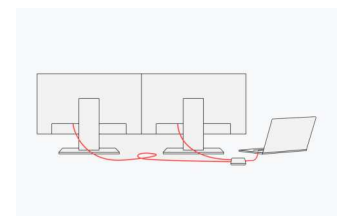

Gangbare oplossing
Rommelige bekabeling