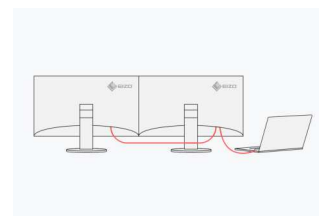

DAISY-CHAIN-METHODE

Efficiënte opstelling met meerdere monitoren

Via de USB-C-poorten van de monitor kunt u per daisy-chain-aansluiting meerdere monitoren koppelen, zonder extra verbindingen naar de computer. Hierdoor kunt u moeiteloos twee monitoren naast elkaar gebruiken, zonder onhandig gedoe met kabels. Als u meerdere toepassingen naast elkaar kunt weergeven, werkt u comfortabeler en efficiënter.

Overigens kunnen computers en monitoren met een DisplayPort-aansluiting ook op USB-C worden aangesloten. De juiste kabel hiervoor uit onze optionele accessoires heet CP200.

Weet u niet zeker of uw systeem compatibel is met de daisy-chain-methode? EIZO test de PC's die momenteel op de markt zijn om er zeker van te zijn dat ze compatibel zijn met de daisy-chain-methode en met de FlexScan-monitoren.

1. [Lees meer over de compatibiliteitstests (naar de internationale EIZO website)](#)
2. [Zo maakt u een daisy-chain-koppeling (naar de internationale EIZO website)](#)

Daisy-chain-methode
Opgeruimd kabelbeheer