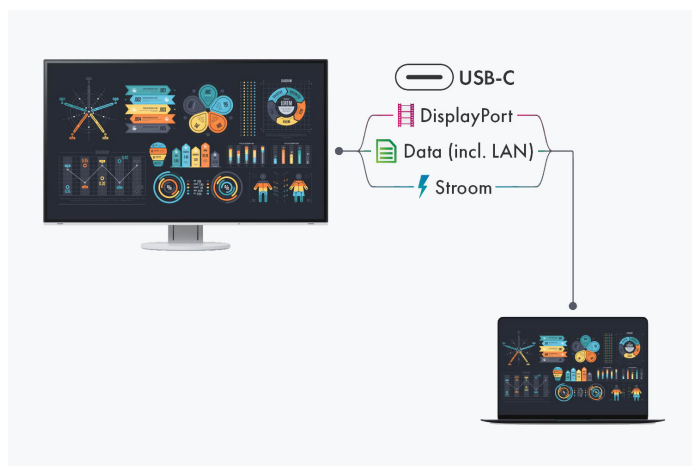

[→ Product Website](#)[→ Video afspeellijst](#)[→ Ervaring in AR](#)

De EV2795 zorgt met zijn USB-C-poort en USB-C-daisy-chainfunctie voor minder kabels en meer vrije ruimte op uw bureau. Bovendien zorgt het vrijwel bezelloze design voor een opgeruimde uitstraling. De uitstekende beeldkwaliteit, ergonomie en talloze aansluitingen zijn bijzonder overtuigend en zorgen ervoor dat monitor voldoet aan al uw eisen voor op kantoor en thuis. Voor mensen die met een laptop of tablet werken, levert de monitor extra meerwaarde door de volledige docking-functie, inclusief LAN-verbinding en een oplaadfunctie voor aangesloten apparaten. Opstellingen met meerdere monitoren kunnen met een daisy chain via USB-C heel eenvoudig worden ingericht. De beide USB-upstream-poorten maken de EV2795 ook geschikt als schakelaar tussen toetsenbord en muis. Als u bijvoorbeeld zowel uw thuiscomputer als de bedrijfscomputer hebt aangesloten op de monitor in uw thuishkantoor, kunnen beide computers via één toetsenbord en muis worden bediend en alle gekoppelde monitoren gezamenlijk worden gebruikt.

Aansluitingsmogelijkheden

Beste connectiviteit

De meest moderne connectiviteit met USB-C

Eén USB-C-kabel levert alles: video- en audiosignalen, een gegevensoverdracht inclusief netwerksignaal, voeding voor aangesloten apparaten en nog veel meer. De EV2795 werkt als centraal dockingstation, waarop u uw laptop snel en eenvoudig kunt aansluiten. Dit is iedere keer weer handig als u vaak wisselt tussen verschillende werkplekken of tussen werken op kantoor en thuiswerken.

DAISY-CHAIN-METHODE

Efficiënte opstelling met meerdere monitoren

Via de USB-C-poorten van de monitor kunt u per daisy-chain-aansluiting meerdere monitoren koppelen, zonder extra verbindingen naar de computer. Hierdoor kunt u moeiteloos twee monitoren naast elkaar gebruiken, zonder onhandig gedoe met kabels. Als u meerdere toepassingen naast elkaar kunt weergeven, werkt u comfortabeler en efficiënter.