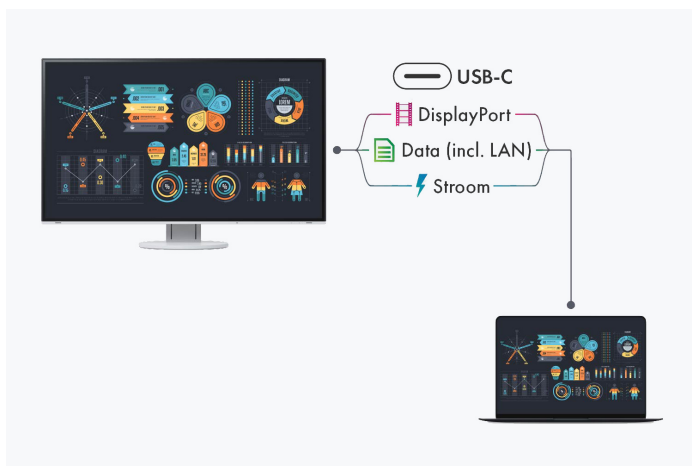

De meest moderne connectiviteit met USB-C

Video en audio afspelen, snelle gegevensoverdracht inclusief netwerksignaal en voeding voor aangesloten apparaten - dit alles en nog veel meer kan worden gerealiseerd met één enkele USB-C kabel. Bijzonder praktisch als een notebook met een USB-C of Thunderbolt interface moet worden aangesloten op de monitor.

De 94 W power delivery via USB-C laadt kleine computers of notebooks betrouwbaar op. Hierdoor is er geen extra computervoeding nodig.

We hebben een kleine selectie van verschillende apparaten en de compatibiliteit tussen monitor en computer voor u getest en beschreven op de [internationale EIZO-website](#).

STABIELE NETWERKVERBINDING

LAN-poort

De monitor heeft een eigen LAN-poort voor een stabiele netwerkverbinding per kabel. U hoeft uw laptop of computer alleen nog maar via een USB-kabel aan te sluiten op de EV4340X om via de monitor toegang te krijgen tot het netwerksignaal. Dit is vooral handig bij nieuwere laptops, waarin geen LAN-poort meer is ingebouwd. Met deze aansluiting is de stabiele gegevensoverdracht die bijvoorbeeld vereist is voor een videovergadering geen enkel probleem. Als netwerkapparaat heeft de monitor zijn eigen MAC-adres.

Optioneel kan met de "EIZO MAC Address Clone Utility" software voor Windows het MAC-adres van de aangesloten PC tijdelijk aan de monitor worden toegewezen. Deze transparantie verleent geauthenticeerde PC's netwerktoegang via de monitor.