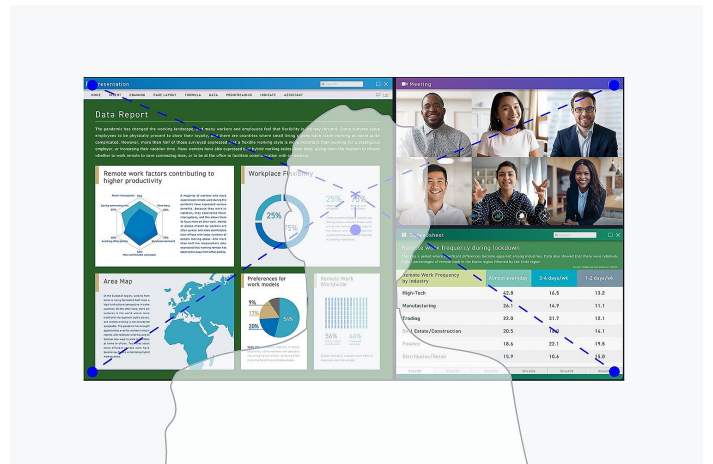

Optimale beeldkwaliteit dankzij IPS-panel

De monitor levert een uitstekende beeldkwaliteit die is gebaseerd op drie pijlers: excellente resolutie van 3840 x 2160 (4K UHD) pixels, maximaal contrast van 1000:1 en een stabiele helderheid met tot 350 cd/m². Dat betekent: U geniet van haarscherpe tekstcontouren, stralende illustraties en heldere beelden. Dankzij de hoogwaardige IPS-panels met LED-backlight blijven contrasten en kleuren vanuit elke kijkhoek stabiel.