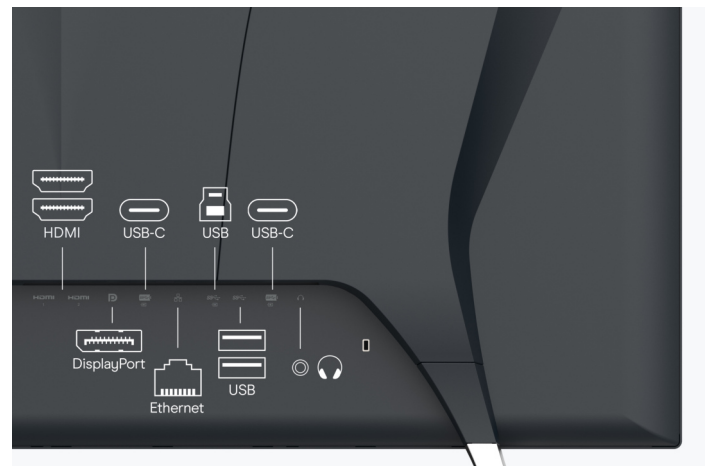

Aansluitingsmogelijkheden Beste connectiviteit

Eén monitor, veel verschillende aansluitingen

Het kan niet eenvoudiger: u kunt de meeste signaalbronnen zoals computers, videodecoders of zelfs voedingslijnen van serverruimtes rechtstreeks op de monitor aansluiten. Dit komt omdat het EV4340X verschillende signaalinterfaces en aansluitingen heeft, waaronder een hoofdtelefoonaansluiting en USB down interfaces. Dit maakt integratie in de beoogde installatie eenvoudiger.

TWEE COMPUTERS, ÉÉN BEDIENING KVM-switch

Het was nog nooit zo eenvoudig om verschillende pc's te bedienen met één muis en toetsenbord. Dankzij de USB upstream poorten heeft het EV4340X een geïntegreerde KVM (Keyboard Video Mouse) switch. De monitor koppelt de muis en het toetsenbord automatisch aan de op dat moment actieve broncomputer. Zo kunnen aangesloten computers elk met dezelfde combinatie van monitor, muis en toetsenbord worden bediend. Dit zorgt voor ononderbroken werken en een opgeruimde werkruimte.

Oplossingen voor visualisatie op afstand en videostreaming

Voor het gebruik van de EV4340X in videobewakingsoplossingen raden wij de optionele [IP-decoder-box](#) van EIZO aan. Hiermee kunnen meerdere IP-camera's of een videomanagementsysteem zonder computer worden aangesloten in beveiligings- en bewakingsomgevingen. De IP-decoder-box van EIZO is vooral geschikt voor monitorwanden. Voor de aansluiting op het videonetwerk zijn geen computers of software nodig. De compacte box kan met een VESA-bevestiging en adapterplaat aan de EV4340X worden bevestigd om ruimte te besparen. Dankzij de uitgebreide functionaliteit en compatibiliteit is de IP-decoder-oplossing van EIZO een zeer flexibele en ruimtebesparende module voor de uitvoer van videostreams.