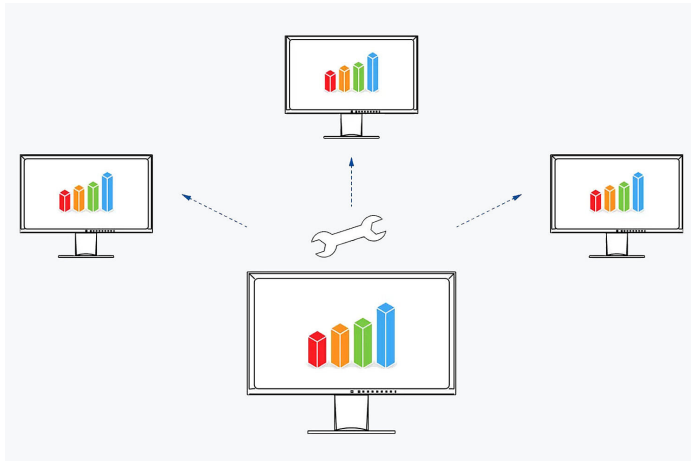

BEDRIJFSBREDE STANDAARDINSTELLING

Monitor Configurator

Vermindering van de werklast voor beheerders: Met de software kunt u een standaardinstelling maken voor alle relevante monitorinstellingen. Deze opstelling kan via het lokale netwerk naar de aangesloten monitoren worden gedistribueerd en vergemakkelijkt zo het uitrolproces.

Design

Een goed figuur in elke opstelling

Elegant design

Het uiterlijk van een monitor levert een belangrijke bijdrage aan het creëren van een aangename werksfeer. Dankzij het fraaie, vrijwel frameloze ontwerp en de ergonomische functies past de monitor op natuurlijke wijze in de beoogde installatie. Naast elegant zwart is de behuizing ook verkrijgbaar in wit met bijpassende witte kabels.