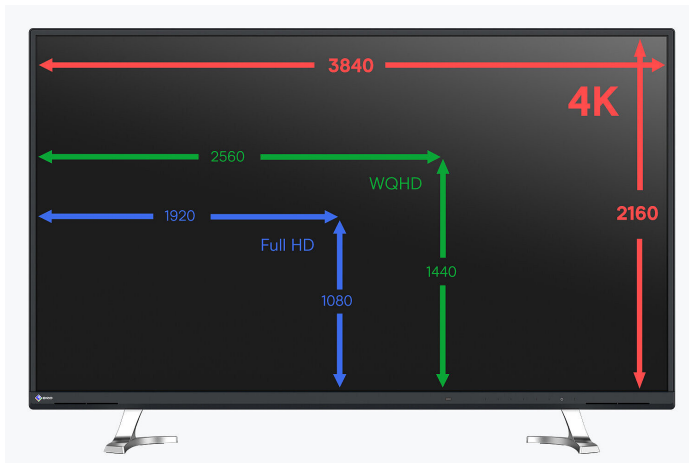

[→ Product Website](#)[→ Ervaring in AR](#)

42,5" monitor met 4K-resolutie

Met een beeld diagonaal van 42,5 inch is de EIZO FlexScan EV4340X ideaal voor gebruik in controlekamers en handelsvloeren of vergelijkbare werkomgevingen: De 4K resolutie (3840 x 2160 pixels) biedt vier keer zoveel informatie als een Full HD. Naast twee HDMI-ingangen en een DisplayPort-aansluiting heeft de monitor volledige USB-C dockingfunctionaliteit, inclusief DisplayPort Alt Mode, overdracht van video-, audio- en USB-gegevenssignalen en een voeding tot 94 watt. De EV4340X kan ook probleemloos met meerdere computers of beeldbronnen werken. De geïntegreerde KVM switch maakt het gebruik van een toetsenbord en muis combinatie op twee computers mogelijk. Dankzij de Picture-by-Picture (PbP) functie kan de monitor tot vier videosignalen naast elkaar weergeven. Met de knop aan de voorkant kun je eenvoudig schakelen tussen 12 beschikbare lay-outs. De Picture-in-Picture (PiP) functie voor twee signaalbronnen biedt efficiënt schermgebruik voor presentaties en vergaderingen. Deze en andere belangrijke functies kunnen worden bediend op de monitor of via de meegeleverde afstandsbediening. De EIZO FlexScan EV4340X is daarom ook zeer geschikt voor wandmontage als knoppen op het apparaat niet toegankelijk zijn. Het slanke ontwerp maakt groeperen in systemen met meerdere schermen bijzonder eenvoudig.

Resolutie van 4K voor haarscherpe teksten en afbeeldingen

Of het nu gaat om een controlekamer of retailwerkstation - de FlexScan EV4340X met 4K Ultra HD-resolutie ondersteunt uw werk met zijn uitzonderlijke weergavekwaliteit. De 42,5 inch monitor is dankzij een native resolutie van 3840 x 2160 (4K UHD) pixels en 104 ppi (pixels per inch) duidelijk en nauwkeurig.