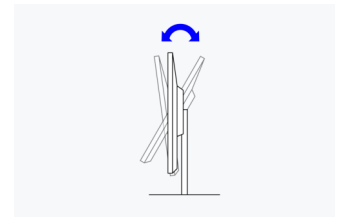

Kantelen
Tussen 0° voorwaarts en 30° achterwaarts