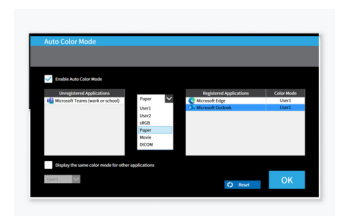

Wijs een specifieke weergavemodus toe aan afzonderlijke toepassingen.