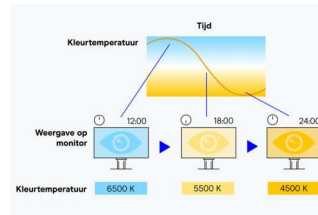

Ook kunt u de cursor vrij tussen monitoren bewegen zonder de typische obstakels, zelfs als u schermen van verschillende grootte gebruikt. De muisaanwijzer blijft niet langer hangen bij schermovergangen. Kleine storingen tijdens het schermwerk worden zo geëlimineerd.

Alleen verkrijgbaar voor Windows.

MEERDERE PC'S MET ÉÉN MONITOR

Signaalingang en kleurmodus via een sneltoets selecteren

Een andere handige functie is de mogelijkheid om de signaalingang via een sneltoets of toetsencombinatie te selecteren wanneer er meerdere PC's op een monitor zijn aangesloten.

Op deze manier kunt u bijvoorbeeld tegelijkertijd met uw notebook en PC op één monitor werken en eenvoudig tussen beide apparaten omschakelen. Afhankelijk van de monitor werkt dat zelfs bij het gebruik van Picture-by-Picture of Picture-in-Picture.

Ook de kleurmodus kan snel worden gewisseld via een sneltoets of toetsencombinatie.

CIRCADIAN DIMMING

Circadian Dimming

Screen InStyle omvat de functie 'Circadian Dimming', die de kleurtemperatuur van de monitor verlaagt naarmate de dag vordert. Deze aanpassing vindt plaats met tussenpozen van 30 minuten en is hierdoor niet waarneembaar of storend voor de gebruiker. Tegen de avond vermindert de functie automatisch de hoeveelheid blauw licht.

Alleen verkrijgbaar voor Windows.

De kleurtemperatuur van de monitor wordt verlaagd naarmate de dag vordert.